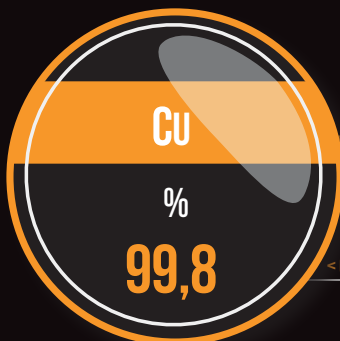

AL	PB	ZN	SB	CD	BI	AG	CO
%	%	%	%	%	%	%	%
< 0.00050	< 0.00076	< 0.0030	< 0.0012	< 0.00030	< 0.00060	< 0.00052	< 0.0016